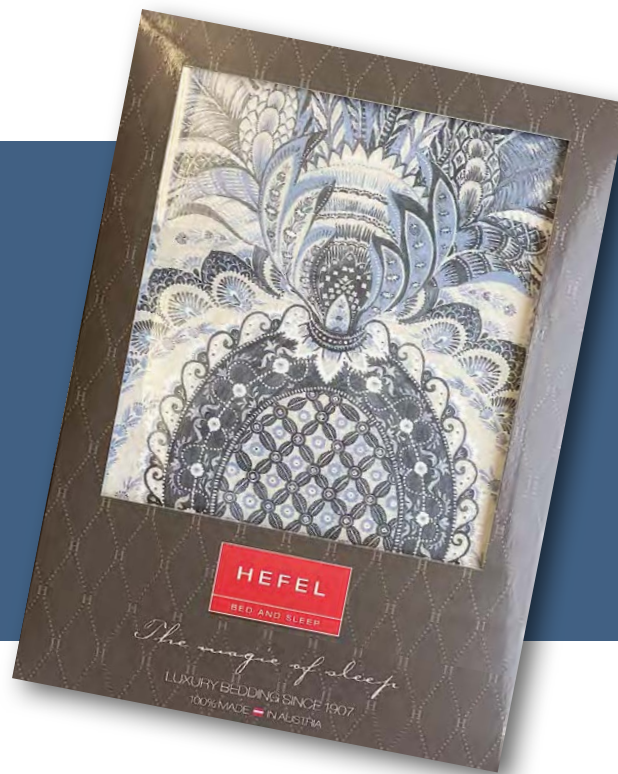

LUXURIÖSE VERPACKUNG FÜR FEINSTE HEFEL BETTWÄSCHE (GARNITUREN & DECKEN)

Für so viel Erlesenheit im Inhalt darf es auch nicht an der passenden Verpackung fehlen. Im edlem Farbton „Warm Grey“ gehalten, ist sie nicht nur besonders attraktiv und edel im Design, sie ist auch funktional: Das eingearbeitete Sichtfenster zeigt die Bettwäsche, die Edelkartonage wirkt wie ein Rahmen. Darüber hinaus ist die Verpackung ideal stapelbar und praktisch in der Verkaufspräsentation. Sie bietet perfekten Schutz für den Inhalt und hält äußeren „Eindrücken“ ganz sicher stand.